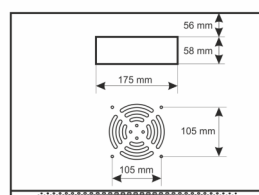

## PRZEZNACZENIE

Szafa RACK 19" umożliwia integrację systemów CCTV, KD, SSWiN, RTV, LAN itp. w małych firmach lub domach. Przeznaczona jest do montażu urządzeń produkowanych w obudowach w standardzie 19". Szafy RACK zapewniają estetyczny montaż urządzeń oraz zabezpieczają je przed mechanicznymi uszkodzeniami.

## DANE TECHNICZNE

<b>Wymiary montażowe:</b>	19" x 4U
<b>Wymiary:</b>	540 x 280 x 400 [mm, +/-2]
<b>Wykonanie:</b>	stal walcowana na zimno SPCC, 0,6mm, 1mm, RAL7035 (szary), metalowa profile RACK - 1,0mm płyta górna i dolna - 0,6mm profil konstrukcyjny - 0,6mm drzwi frontowe - 0,6mm / 4mm szkło hartowane drzwi boczne - 0,6mm panel tylny - 0,6mm
<b>Obciążenie statyczne:</b>	30 [kg]
<b>Zamykanie:</b>	drzwi frontowe - zamek (RAZ-G1, ten sam kod) drzwi boczne - Click
<b>Zastosowanie:</b>	do wewnątrz
<b>Stopień ochrony EN60529:</b>	IP 20
<b>Waga:</b>	6.2 / 7.2 [kg]
<b>Typ Szafy:</b>	wisząca do złożenia
<b>Uwagi:</b>	możliwość zmiany rozstawu pomiędzy profilami RACK 19" - przód - tył otwór wentylacyjny w płycie górnej (1 x 105x105mm - wymiar montażowy) wpusty kablowe w płycie dolnej i górnej szafy (175x58mm) możliwość przełożenia drzwiczek lewa prawa
<b>Gwarancja:</b>	2 lata
<b>Deklaracje:</b>	CE