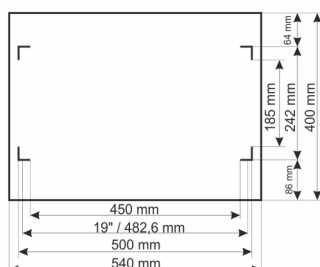

Kod: **RWA454-G** v.1.0 / I  
 Nazwa: **Szafa RACK 4U / 19" wisząca do złożenia 540x400 szara**

## PRZEZNACZENIE

Szafa RACK 19" umożliwia integrację systemów CCTV, KD, SSWiN, RTV, LAN itp. w małych firmach lub domach. Przeznaczona jest do montażu urządzeń produkowanych w obudowach w standardzie 19". Szafy RACK zapewniają estetyczny montaż urządzeń oraz zabezpieczają je przed mechanicznymi uszkodzeniami.

## DANE TECHNICZNE

<b>Wymiary montażowe:</b>	19" x 4U
<b>Wymiary:</b>	540 x 280 x 400 [mm, +/-2]
<b>Wykonanie:</b>	stal walcowana na zimno SPCC, 0,6mm, 1mm, RAL7035 (szary), metalowa profile RACK - 1,0mm płyta górna i dolna - 0,6mm profil konstrukcyjny - 0,6mm drzwi frontowe - 0,6mm / 4mm szkło hartowane drzwi boczne - 0,6mm panel tylny - 0,6mm
<b>Obciążenie statyczne:</b>	30 [kg]
<b>Zamykanie:</b>	drzwi frontowe - zamek (RAZ-G1, ten sam kod) drzwi boczne - Click
<b>Zastosowanie:</b>	do wewnątrz
<b>Stopień ochrony EN60529:</b>	IP 20
<b>Waga:</b>	6.2 / 7.2 [kg]
<b>Typ Szafy:</b>	wisząca do złożenia
<b>Uwagi:</b>	możliwość zmiany rozstawu pomiędzy profilami RACK 19" - przód - tył otwór wentylacyjny w płycie górnej (1 x 105x105mm - wymiar montażowy) wpusty kablowe w płycie dolnej i górnej szafy (175x58mm) możliwość przełożenia drzwiczek lewa prawa
<b>Gwarancja:</b>	2 lata
<b>Deklaracje:</b>	CE