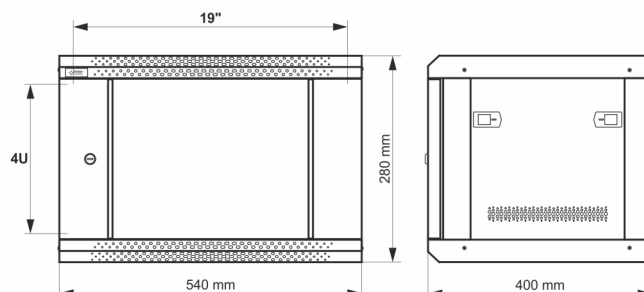

Kod: **RWA454-G** v.1.0 / I  
 Nazwa: **Szafa RACK 4U / 19" wisząca do złożenia 540x400 szara**

## PRZEZNACZENIE

Szafa RACK 19" umożliwia integrację systemów CCTV, KD, SSWiN, RTV, LAN itp. w małych firmach lub domach. Przeznaczona jest do montażu urządzeń produkowanych w obudowach w standardzie 19". Szafy RACK zapewniają estetyczny montaż urządzeń oraz zabezpieczają je przed mechanicznymi uszkodzeniami.

## DANE TECHNICZNE

<b>Wymiary montażowe:</b>	19" x 4U
<b>Wymiary:</b>	540 x 280 x 400 [mm, +/-2]
<b>Wykonanie:</b>	stal walcowana na zimno SPCC, 0,6mm, 1mm, RAL7035 (szary), metalowa profile RACK - 1,0mm płyta górna i dolna - 0,6mm profil konstrukcyjny - 0,6mm drzwi frontowe - 0,6mm / 4mm szkło hartowane drzwi boczne - 0,6mm panel tylny - 0,6mm
<b>Obciążenie statyczne:</b>	30 [kg]
<b>Zamykanie:</b>	drzwi frontowe - zamek (RAZ-G1, ten sam kod) drzwi boczne - Click
<b>Zastosowanie:</b>	do wewnątrz
<b>Stopień ochrony EN60529:</b>	IP 20
<b>Waga:</b>	6.2 / 7.2 [kg]
<b>Typ Szafy:</b>	wisząca do złożenia
<b>Uwagi:</b>	możliwość zmiany rozstawu pomiędzy profilami RACK 19" - przód - tył otwór wentylacyjny w płycie górnej (1 x 105x105mm - wymiar montażowy) wpusty kablowe w płycie dolnej i górnej szafy (175x58mm) możliwość przełożenia drzwiczek lewa prawa
<b>Gwarancja:</b>	2 lata
<b>Deklaracje:</b>	CE